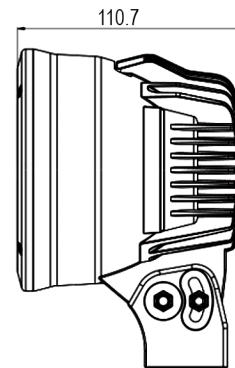

ALARMAS
ACUSTICAS
Y
VISUALES

FICHA TÉCNICA DE PRODUCTO

FARO

9150970

Faro Led, carcasa de aleación de aluminio, con base para montaje universal y cristal de policarbonato, iluminación 10° estrecho haz de alta intensidad. con un alcance aproximado de 305 metros.
Ideal para vehículos de recreación, todo terreno, carretera, vehículos en general, etc.

ESPECIFICACIONES TECNICAS

Voltaje 9-32VCD

AMP 2.08

Watts 25

Lumens 1750

IP 68

Usos

Unidad: mm

4 **RUV 4**
Protegido contra rayos UV en exteriores

UV

6 **Protegido contra polvo.**

SOLIDOS

8 **Protegido contra los efectos de inmersión en largos periodos de tiempo**

LIQUIDOS