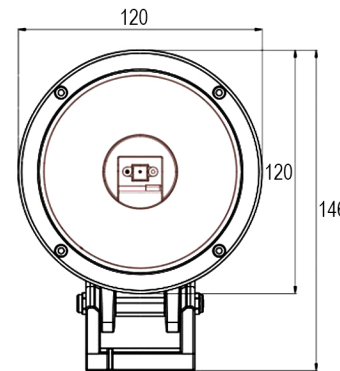

ALARMAS
ACUSTICAS
Y
VISUALES

FICHA TÉCNICA DE PRODUCTO

FARO

9150970

Faro Led, carcasa de aleación de aluminio, con base para montaje universal y cristal de policarbonato, iluminación 10° estrecho haz de alta intensidad. con un alcance aproximado de 305 metros.
Ideal para vehículos de recreación, todo terreno, carretera, vehículos en general, etc.

ESPECIFICACIONES TECNICAS

Voltaje 9-32VCD

AMP 2.08

Watts 25

Lumens 1750

IP 68

Usos

Unidad: mm