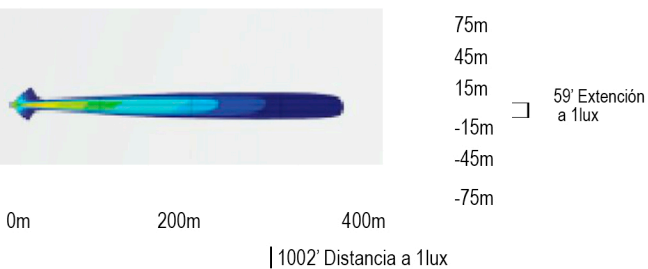

ALARMAS
ACUSTICAS
Y
VISUALES

FICHA TÉCNICA DE PRODUCTO

FARO

9150970

Faro Led, carcasa de aleación de aluminio, con base para montaje universal y cristal de policarbonato, iluminación 10° estrecho haz de alta intensidad. con un alcance aproximado de 305 metros.
Ideal para vehículos de recreación, todo terreno, carretera, vehículos en general, etc.

ESPECIFICACIONES TECNICAS

Voltaje 9-32VCD

AMP 2.08

Watts 25

Lumens 1750

IP 68

Usos

Unidad: mm