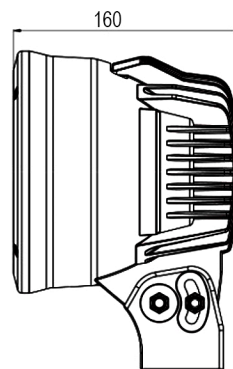

ALARMAS
ACUSTICAS
Y
VISUALES

FICHA TÉCNICA DE PRODUCTO

FARO

9888538

Faro Led, carcasa de aleación de aluminio, con base para montaje universal y cristal de policarbonato, iluminación 10° estrecho haz de alta intensidad. con un alcance aproximado de 762 metros.

Ideal para vehículos de recreación, todo terreno, carretera, vehículos en general, etc.

ESPECIFICACIONES TECNICAS

Voltaje 11-65VCD

AMP 4.17 (12V)

Watts 50

Lumens 2340

IP 68

Usos

Unidad: mm

4

RUV 4
Protegido contra rayos UV en exteriores

UV

6

Protegido contra polvo.

SOLIDOS

8

Protegido contra los efectos de inmersión en largos periodos de tiempo

LIQUIDOS