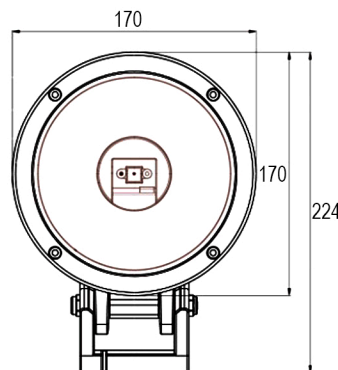

ALARMAS  
**ACUSTICAS**  
Y  
**VISUALES**

FICHA TÉCNICA DE PRODUCTO

FARO

9888538

Faro Led, carcasa de aleación de aluminio, con base para montaje universal y cristal de policarbonato, iluminación 10° estrecho haz de alta intensidad. con un alcance aproximado de 762 metros.

Ideal para vehículos de recreación, todo terreno, carretera, vehículos en general, etc.

ESPECIFICACIONES TECNICAS

**Voltaje** 11-65VCD

**AMP** 4.17 (12V)

**Watts** 50

**Lumens** 2340

**IP** 68

**Usos**

Unidad: mm

4

**RUV 4**  
Protegido contra rayos UV en exteriores

UV

6

Protegido contra polvo.

SOLIDOS

8