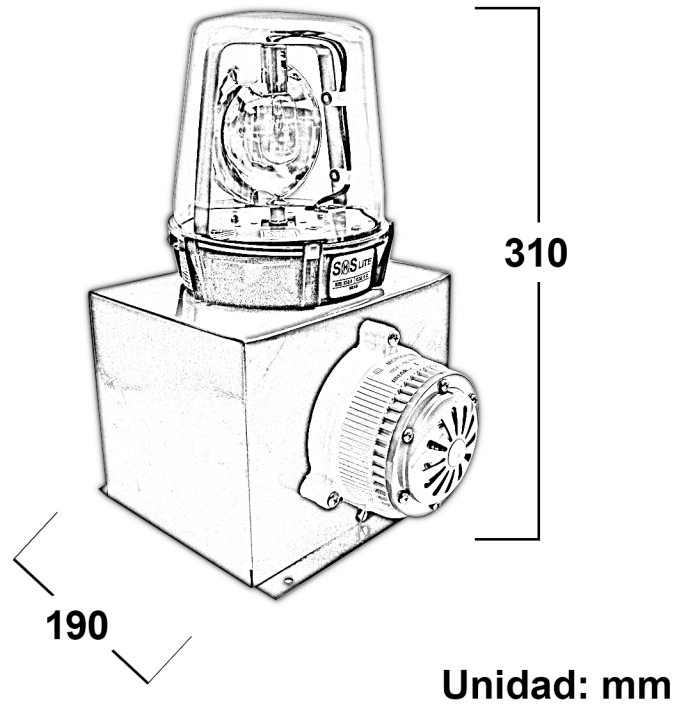

ALARMAS ACÚSTICAS Y VISUALES

FICHA TÉCNICA DE PRODUCTO ALARMA AUDIOVISUAL

AL1200Z

Alarma audiovisual que consta de una torreta giratoria y un zumbador, empotradas en una caja metálica, la cual se puede instalar en exterior o interior.

ESPECIFICACIONES TÉCNICAS

Voltaje	110VCA
AMP	0.31
DB	97 a 1m
Sonido	Intermitente
RPM	90
Foco	Bulbo 25 Watts
Color	
Usos	

REFACCIONES

Mica SOD65

Foco SOB25T8DC

4

RUV 4
Protegido contra rayos UV en exteriores

UV

Protegido contra polvo. Permite la entrada mínima de polvo

SOLIDOS

Protegido contra gotas de agua desde cualquier dirección

LIQUIDOS