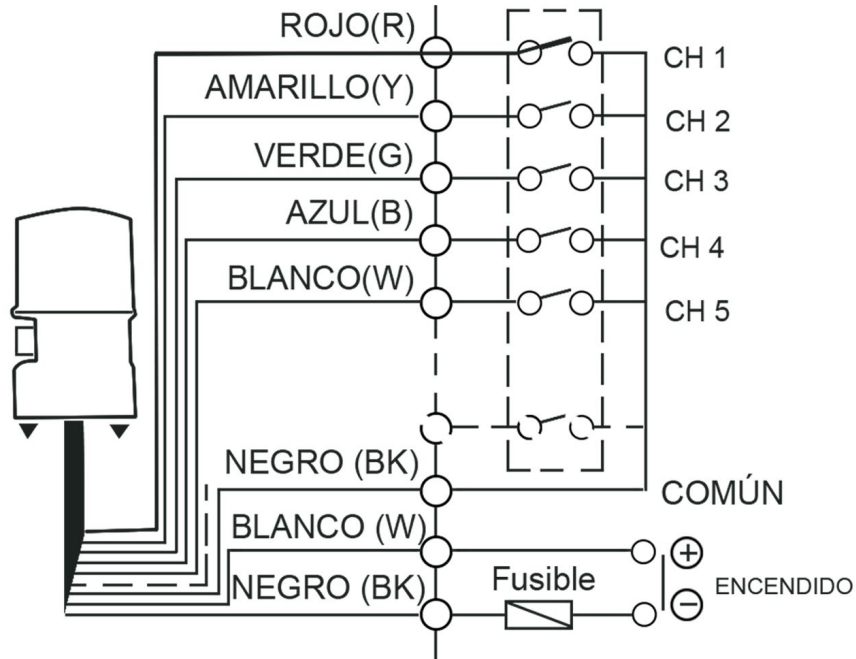

# ALARMAS ACÚSTICAS Y VISUALES

FICHA TÉCNICA DE PRODUCTO

Torreta Audiovisual LED

# AL5TL110

Torreta audiovisual LED en color ámbar, voltaje de 110VCA, 105DB, 5 Tonos y luz intermitente y/o continua.

## ESPECIFICACIONES TÉCNICAS

**Voltaje** 110VCA

**DB** 105

**Tonos** 5 seleccionables

**Color**   

**Usos**