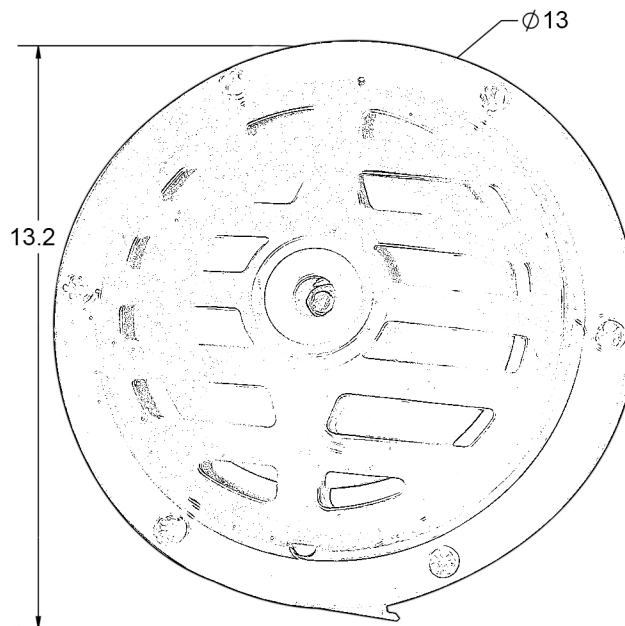

ALARMAS
ACUSTICAS
Y VISUALES

FICHA TÉCNICA DE PRODUCTO

CLAXON

ALC105

Claxon para uso en montacargas, grúas aéreas y automóviles.

ESPECIFICACIONES TÉCNICAS

Voltaje 36-48VCD

dB 120 a 1m

Usos

Unidades: cm