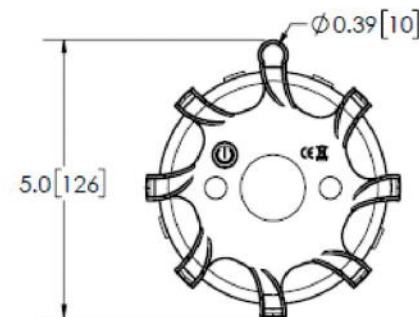

ALARMAS
ACUSTICAS
Y VISUALES

FICHA TÉCNICA DE PRODUCTO

Kit de luces intermitentes recargables

ET0010

Kit de luces recargables incluye una potente iluminación con un práctico estuche de carga. La iluminación de las cuatro luces de advertencia es ideal para escenas de emergencia, camiones de trabajo y vehículos de asistencia en carretera. La carcasa de alto impacto garantiza la seguridad en cualquier situación, los flashes perimetrales durarán hasta 12 horas cuando están completamente cargados. También se incluyen en el kit AC / DC y adaptadores para conectar a cenicero.

ESPECIFICACIONES TÉCNICAS

Voltaje	5V c/u
AMP	1.4
Patrones	9
Color	
Montaje	Íman
Batería	Recargable

TOP VIEW

FRONT VIEW