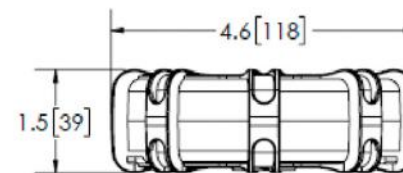

ALARMAS
ACUSTICAS
Y VISUALES

FICHA TÉCNICA DE PRODUCTO

Kit de luces intermitentes recargables

ET0010

Kit de luces recargables incluye una potente iluminación con un práctico estuche de carga. La iluminación de las cuatro luces de advertencia es ideal para escenas de emergencia, camiones de trabajo y vehículos de asistencia en carretera. La carcasa de alto impacto garantiza la seguridad en cualquier situación, los flashes perimetrales durarán hasta 12 horas cuando están completamente cargados. También se incluyen en el kit AC / DC y adaptadores para conectar a cenicero.

ESPECIFICACIONES TÉCNICAS

Voltaje	5V c/u
AMP	1.4
Patrones	9
Color	
Montaje	Íman
Batería	Recargable

TOP VIEW

FRONT VIEW