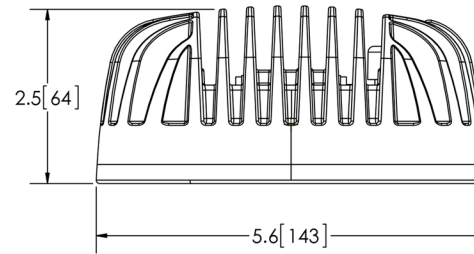

ALARMAS
ACUSTICAS
Y VISUALES

FICHA TÉCNICA DE PRODUCTO

FARO

EW2000R

Lámpara de trabajo LED, se ha diseñado como dispositivo de seguridad para proporcionar una advertencia visual a peatones cerca de equipos móviles, especiales para puntos ciegos como esquinas o estanterías en almacenes.

Unidades: pulgadas [mm]

ESPECIFICACIONES TÉCNICAS

Voltaje 12-48VCD

Modulos Led 4

Lumens 300

Color Luz 

IP 67

Usos

4

RUV 4
Protegido contra rayos UV en exteriores

UV

6

Protegido contra polvo.

SOLIDOS

7

Protegido contra los efectos de inmersión de 15cm a 1m