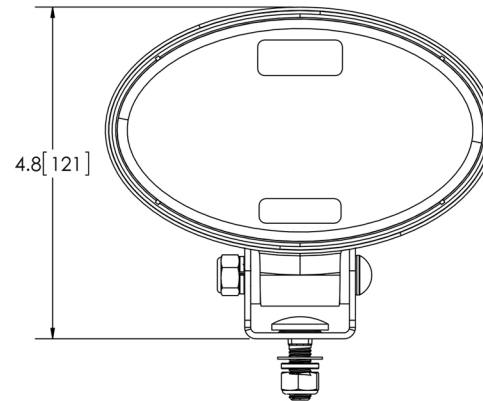

ALARMAS
ACUSTICAS
Y VISUALES

FICHA TÉCNICA DE PRODUCTO

FARO

EW2000R

Lámpara de trabajo LED, se ha diseñado como dispositivo de seguridad para proporcionar una advertencia visual a peatones cerca de equipos móviles, especiales para puntos ciegos como esquinas o estanterías en almacenes.

Unidades: pulgadas [mm]

ESPECIFICACIONES TÉCNICAS

Voltaje 12-48VCD

Modulos Led 4

Lumens 300

Color Luz 

IP 67

Usos