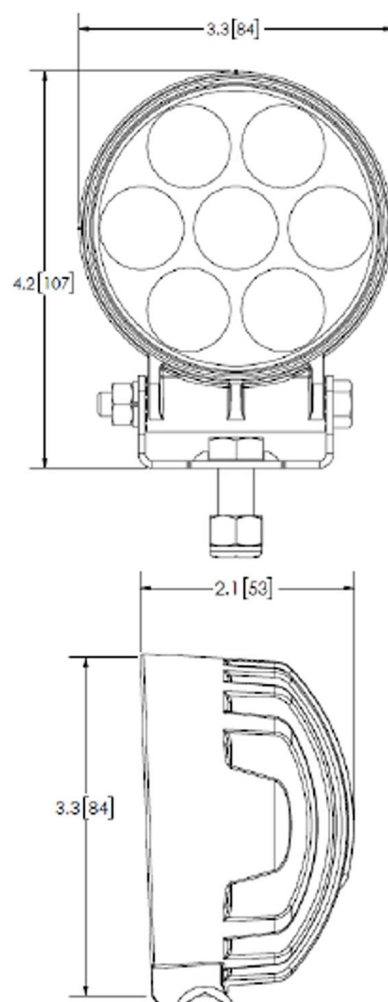

Faro redondo de 7 LED's con un diseño compacto, carcasa de aluminio, mica de policarbonato y soporte de montaje de acero.

ESPECIFICACIONES TÉCNICAS

**Voltaje** 12 - 80

**AMP** 3.1

**Led's** 7 de 1W

**Lumens** 950

Beam Pattern