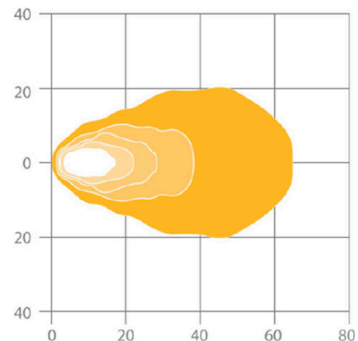

Usos

4

RUV 4
Protegido contra rayos UV en exteriores

UV

6

Protegido contra polvo.

6

Protegido contra infiltración de polvo

SOLIDOS

8

Protegido contra los efectos de inmersión en largos periodos de tiempo

9K

Máxima protección contra infiltración de agua, incluso de alta presión o limpieza a vapor

LIQUIDOS