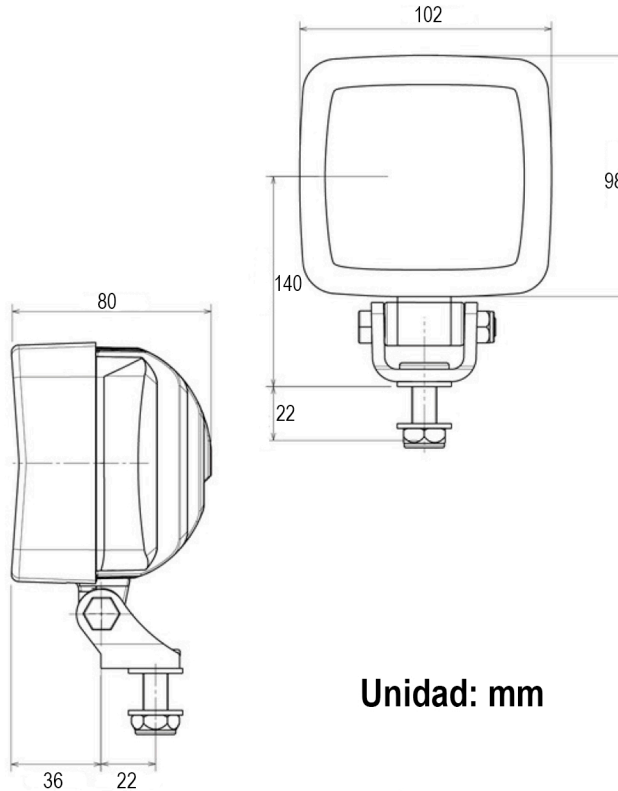

ALARMAS ACUSTICAS Y VISUALES

FICHA TÉCNICA DE PRODUCTO

FARO

LED2000F-1280

Faro cuadrado con 6 Leds, con carcasa de aleación de aluminio, vidrio templado protegido contra impactos, iluminación amplia, ideal para manejo de material, maquinaria pesada en construcción, minería, agricultura, vehículos, marina etc.

Unidad: mm

ESPECIFICACIONES TECNICAS

Voltaje 12-80VCD multi

AMP 1.2 (24V)

LED'S 6

Watts 28W

Lumens 2000

IP 68 - 69K