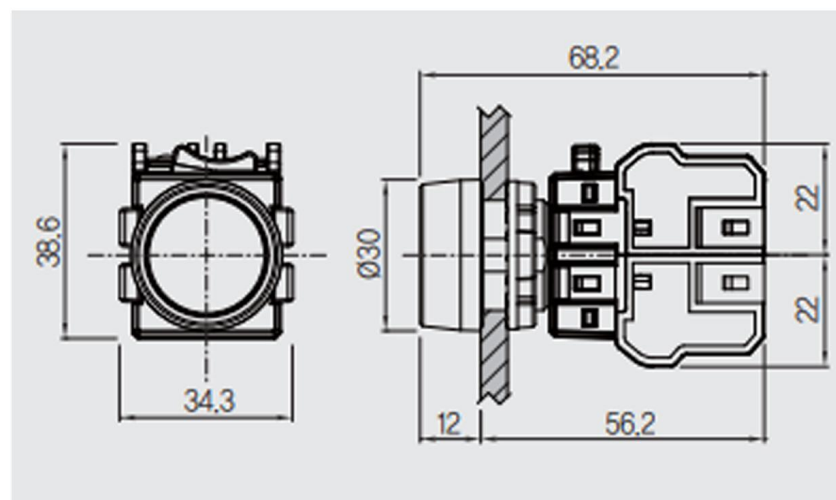

Botón pulsador sostenido de 22mm con vista de aluminio de 1 contacto y disponible en diferentes colores.

## ESPECIFICACIONES TÉCNICAS

**Actuador** 22mm

**Funcionamiento** Sostenido

**Contacto** 1NA+1NC

**Color** 

Unidad: mm