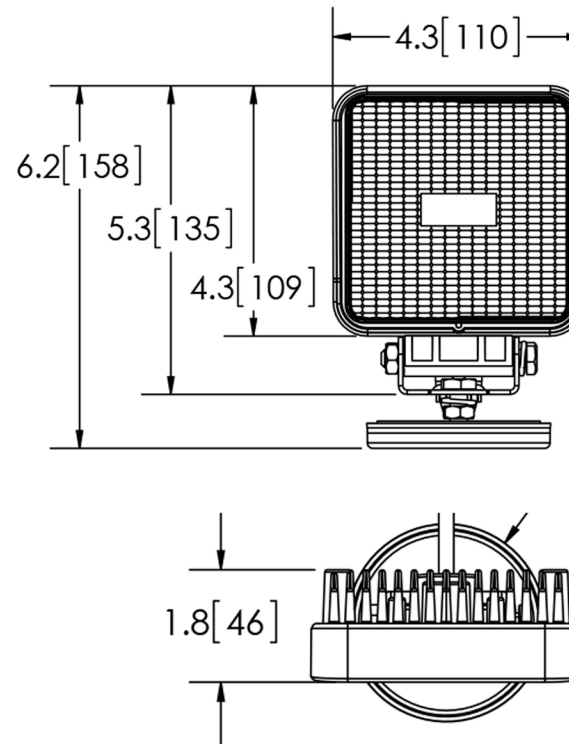

Faro cuadrado con 5 leds, carcasa y base de aluminio, mica de policarbonato, incluye base y tornillos.

ESPECIFICACIONES TECNICAS

Voltaje 12-24VCD

AMP 1.1

Led's 5 de 3W

Lumens 700

Usos

Unidades: pulgadas[mm]

4

RUV 4
Protegido contra
rayos UV en exteriores

UV

Protegido contra
polvo

SOLIDOS

Protegido contra
gotas de agua

LIQUIDOS