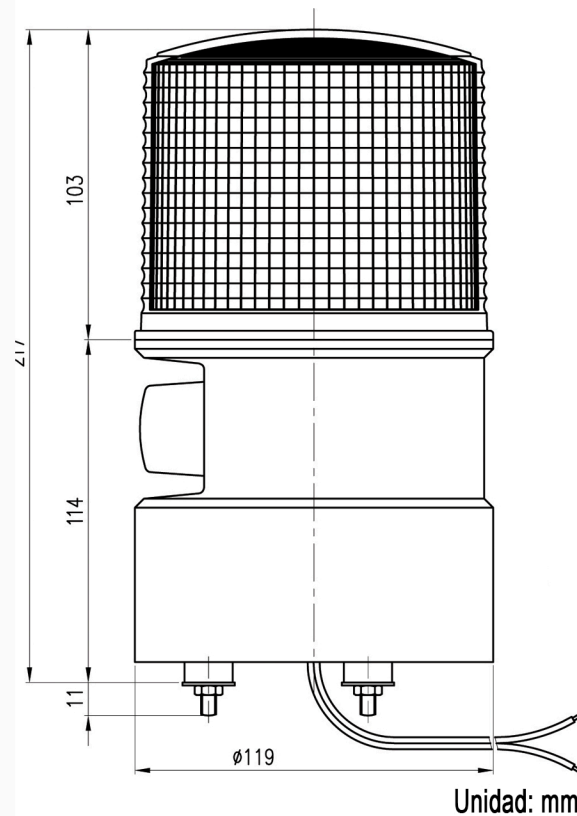

ALARMAS
ACUSTICAS
Y
VISUALES

FICHA TÉCNICA DE PRODUCTO
ALARMA AUDIOVISUAL

S125DLWS110

Alarma audiovisual con torreta led tipo strobo y sirena electrónica con 5 tonos de advertencia seleccionables.

ESPECIFICACIONES TÉCNICAS

4

RUV 4
Protegido contra rayos UV en exteriores

UV

5

Protegido contra polvo. Permite la entrada mínima de polvo

SOLIDOS

4

Protegido contra gotas de agua desde cualquier dirección