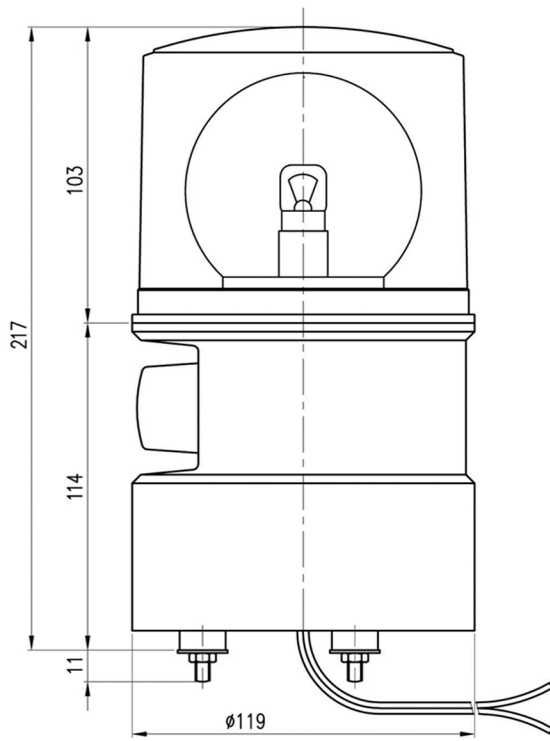

ALARMAS  
ACUSTICAS  
Y  
VISUALES

FICHA TÉCNICA DE PRODUCTO  
ALARMA AUDIOVISUAL

S125DWS110

Alarma audiovisual con torreta giratoria y sirena electrónica con 5 tonos seleccionables.

Unidad: mm

ESPECIFICACIONES TÉCNICAS

**Voltaje** 110 VCA

**AMP** 0.187

**DB** 105 a 1m

**Tono** 5 seleccionables

**RPM** 120~140

**Foco** Bulbo 12V10W

**Color**

**IP** 54