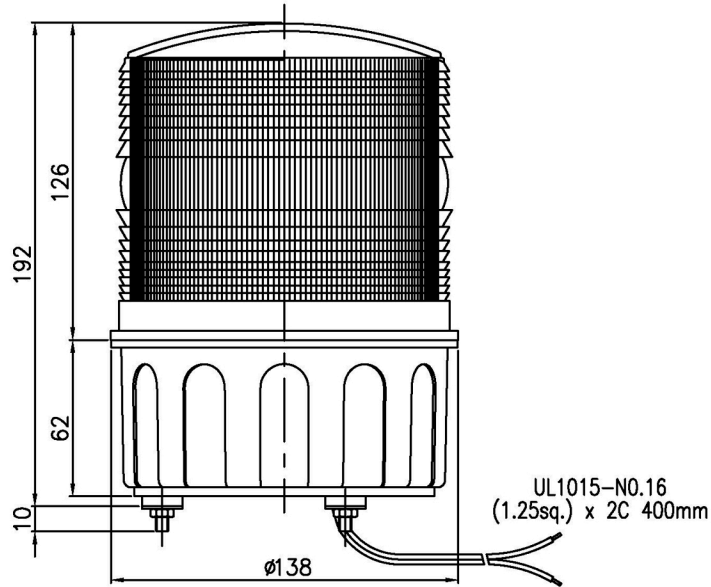

ALARMAS
ACUSTICAS
Y
VISUALES

FICHA TÉCNICA DE PRODUCTO

TORRETA LED

S150UL-110

Torreta Led con base de plástico resistente y mica de policarbonato. Se utiliza como señalizacion visual

Unidad: mm

ESPECIFICACIONES TECNICAS

Voltaje 110VCA

AMP 0.060

FPM 60~80

Color

IP 44

Usos

4

RUV 4
Protegido contra rayos UV en exteriores

UV

4

Protegido contra objetos sólidos de hasta 1 mm.

SOLIDOS

4

Protegido contra salpicado de agua desde cualquier direccion

LIQUIDOS