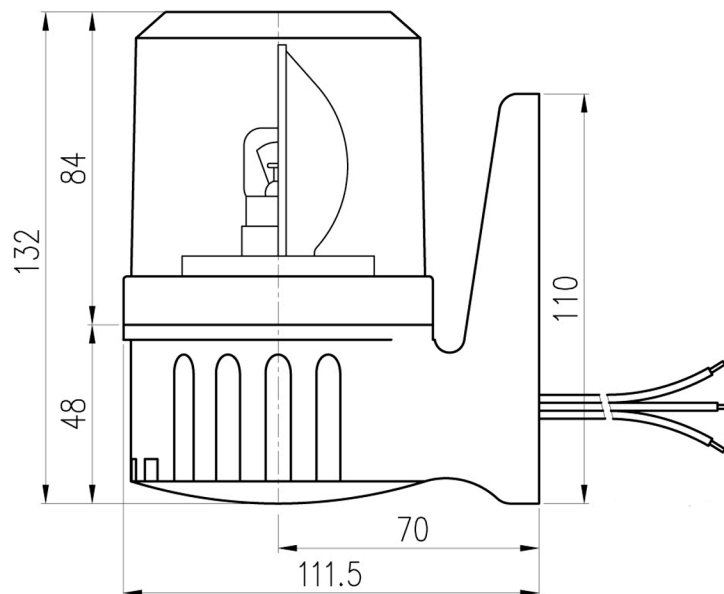

Torreta giratoria con base de plástico resistente y mica de policarbonato, para montaje en pared.

Unidad: mm

ESPECIFICACIONES TÉCNICAS

Voltaje	110VCA
AMP	0.081
RPM	120-140
Foco	Bulbo 5 W
Color	
IP	44
Usos	 

4

RUV 4
Protegido contra rayos UV en exteriores

UV

4

Protegido contra objetos sólidos de hasta 1 mm.

SOLIDOS

4

Protegido contra salpicado de agua desde cualquier dirección