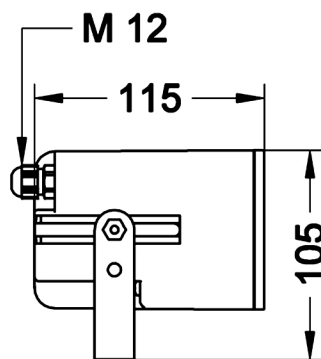

Unidad: mm

ESPECIFICACIONES TÉCNICAS

Voltaje 110VCA

AMP 0.13

DB 116 a 1m

Tono 32 seleccionables

IP 43

Peso 1Kg