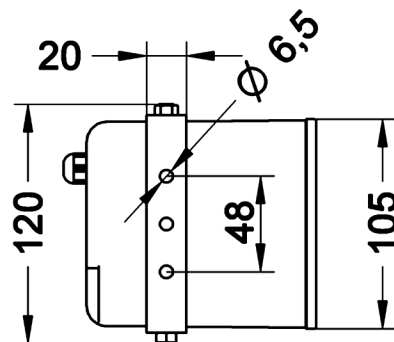

ALARMAS ACÚSTICAS Y VISUALES

FICHA TÉCNICA DE PRODUCTO SIRENA ELECTRÓNICA

SE1236MS32110A

Sirena electrónica de 32 sonidos seleccionables con volumen ajustable, especial para lugares con poco espacio, donde se requieren varios sonidos.

Unidad: mm

ESPECIFICACIONES TÉCNICAS

Voltaje 110VCA

AMP 0.13

DB 116 a 1m

Tono 32 seleccionables

IP 43

Peso 1Kg