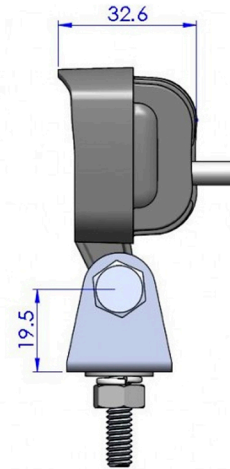

Módulo tipo faro de 3 LED's para interior y exterior, cuenta con 14 patrones diferentes de flasheo.

Unidad: mm

### ESPECIFICACIONES TÉCNICAS

**Voltaje** 12-24VCD

**AMP** 0.75

**Led's** 3

**Patrones** 14

**Color**

**IP** 67

**Usos**

SOLIDOS

7

Protegido contra los efectos de inmersión de 15cm a 1m

LIQUIDOS