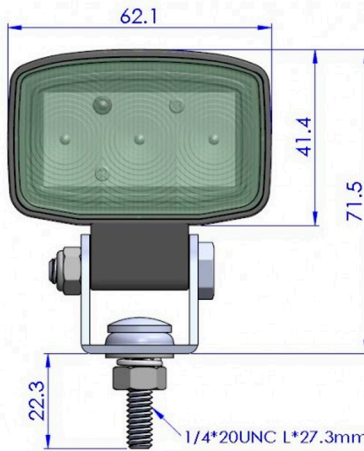

Módulo tipo faro de 3 LED's para interior y exterior, cuenta con 14 patrones diferentes de flasheo.

Unidad: mm

### ESPECIFICACIONES TÉCNICAS

**Voltaje** 12-24VCD

**AMP** 0.75

**Led's** 3

**Patrones** 14

**Color**

**IP** 67

**Usos**

- Modo sincronizado en conjunto con otros módulos
- Resistente al agua, uso en exteriores
- Incluye base y tornillos para instalación permanente

4

**RUV 4**  
Protegido contra rayos UV en exteriores

UV

6

Protegido contra polvo.

SOLIDOS

7

Protegido contra los efectos de inmersión de 15cm a 1m

LIQUIDOS