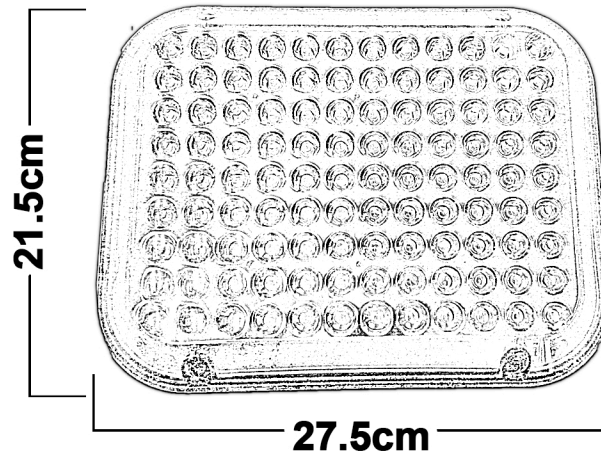

Plafones led para ambulancias, utilizada como luz perimetral.
Domo de policarbonato, colores: rojo y transparente.

ESPECIFICACIONES TECNICAS

Voltaje 12VCD

Leds 108

Patrones 2

Color   

Usos

4

RUV 4
Protegido contra
rayos UV en exteriores

UV

Protegido contra
polvo

SOLIDOS

Protegido contra
gotas de agua

LIQUIDOS