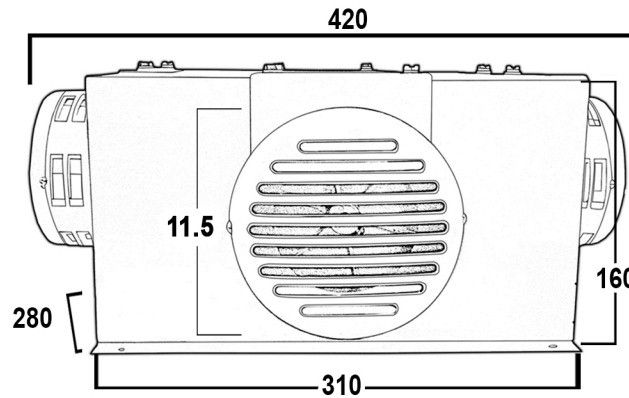

# SOS120054T

Alarma audiovisual de alta potencia que consta de una torreta giratoria y cuatro sirenas electromecánicas, empotradas en una caja metálica, la cual se puede montar en interior o exterior.

Unidad: mm

### ESPECIFICACIONES TÉCNICAS

<b>Voltaje</b>	110VCA
<b>AMP</b>	12
<b>DB</b>	101 x 4 a 3m
<b>RPM Torreta</b>	90
<b>Foco</b>	Bulbo 25 Watts
<b>Color</b>	
<b>IP</b>	43
<b>Usos</b>	