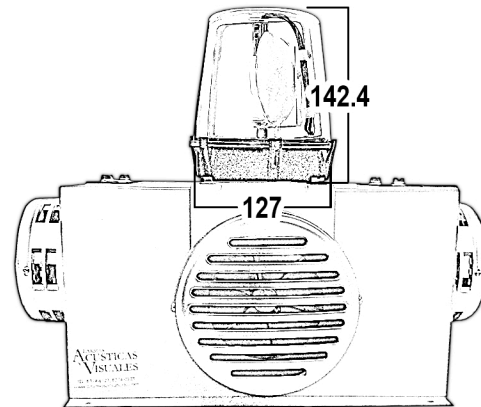

# SOS120054T

Alarma audiovisual de alta potencia que consta de una torreta giratoria y cuatro sirenas electromecánicas, empotradas en una caja metálica, la cual se puede montar en interior o exterior.

Unidad: mm

### ESPECIFICACIONES TÉCNICAS

<b>Voltaje</b>	110VCA
<b>AMP</b>	12
<b>DB</b>	101 x 4 a 3m
<b>RPM Torreta</b>	90
<b>Foco</b>	Bulbo 25 Watts
<b>Color</b>	
<b>IP</b>	43
<b>Usos</b>	