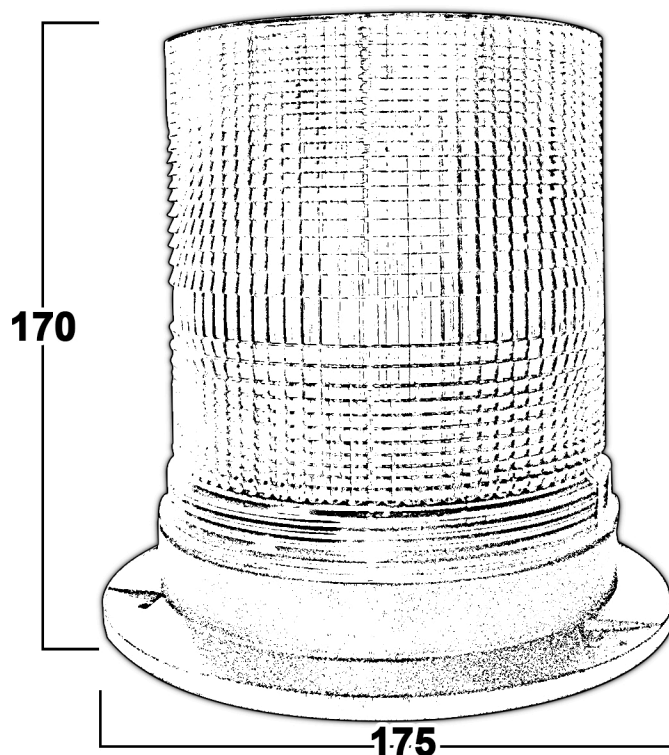

ALARMAS
ACUSTICAS
Y
VISUALES

FICHA TÉCNICA DE PRODUCTO

TORRETA LED

SOT-01F110L

Torreta Led con base de plástico resistente y mica de policarbonato. Utilizada como señalizador visual

Unidad: mm

ESPECIFICACIONES TÉCNICAS

Voltaje 110VCA

AMP 20mA

FPM 60

Color

IP 44

Usos

4

RUV 4
Protegido contra rayos UV en exteriores

UV

4

Protegido contra objetos sólidos de hasta 1 mm.

SOLIDOS

4

Protegido contra gotas de agua desde cualquier dirección

LIQUIDOS