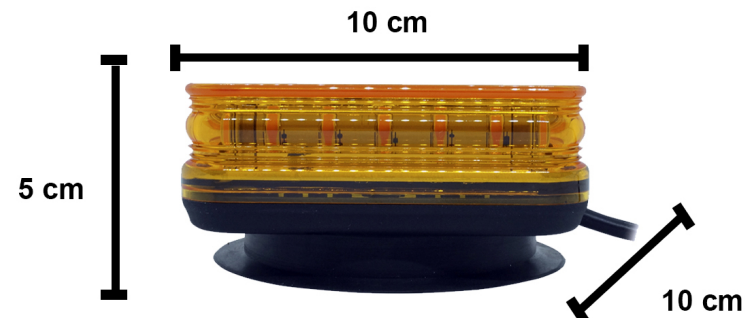

## FICHA TÉCNICA DE PRODUCTO

Torreta Led

**SOT1045MLA**

Torreta con 24 LED stroboscópica o destelladora con base de plástico resistente, montaje magnético y cable para encendedor. mica de policarbonato, se utiliza como señalizador visual. Esta torreta es de fácil instalación, con resistencia al agua, polvo y rayos ultravioleta.

## ESPECIFICACIONES TÉCNICAS

**Voltaje 12-24VCA**

**Patrones 9**

**Led's 24**

**Color** 

**Cable 3.60 metros**

**IP 65**