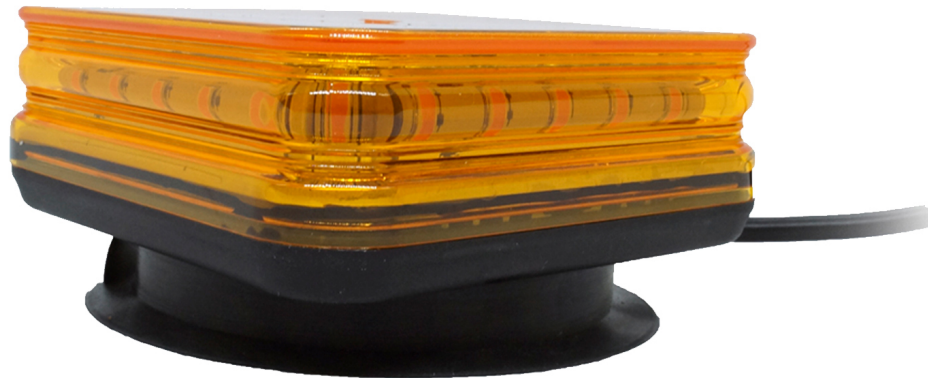

## FICHA TÉCNICA DE PRODUCTO

Torreta Led

**SOT1045MLA**

Torreta con 24 LED stroboscópica o destelladora con base de plástico resistente, montaje magnético y cable para encendedor. mica de policarbonato, se utiliza como señalizador visual. Esta torreta es de fácil instalación, con resistencia al agua, polvo y rayos ultravioleta.

## ESPECIFICACIONES TÉCNICAS

**Voltaje 12-24VCA**

**Patrones 9**

**Led's 24**

**Color** 

**Cable 3.60 metros**

**IP 65**