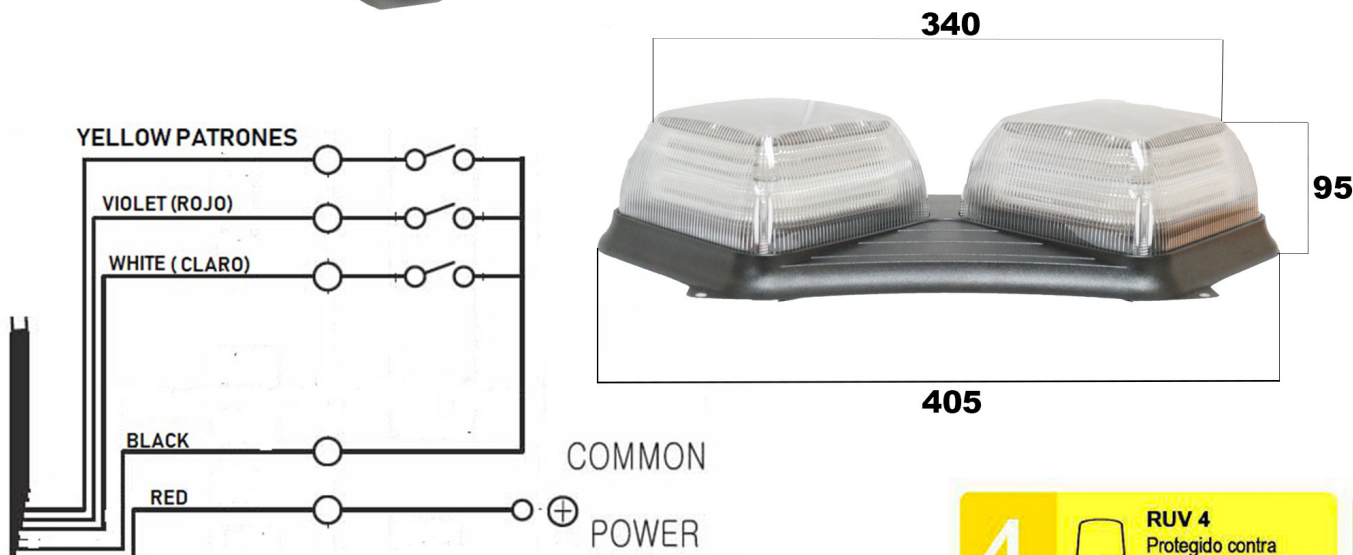

ALARMAS ACUSTICAS Y VISUALES

FICHA TÉCNICA DE PRODUCTO

TORRETA MEDIA BARRA

SOT3515DBR

Torre de media barra de 15" Perfil Alto con un voltaje de 12-24 VDC con 9 patrones de flasheo. Cuenta con 3 tipos de funcionamiento en cuanto a la luz de color, puede ser unicolor o bicolor.

ESPECIFICACIONES TÉCNICAS

Voltaje 12-24VCD

LEDS 48 por módulo

PATRONES 9

Funcionamiento
COLOR
Unicolor - Bicolor

IP 65

Usos

Unidades: mm.

4

RUV 4
Protegido contra rayos UV en exteriores

UV

6

Protegido contra polvo.

SOLIDOS

7

Protegido contra los efectos de inmersión de 15cm a 1m