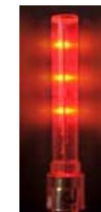

Banderola minera de balizamiento, 3.05m de altura, con luz led en la parte superior, resorte y bandera de malla en color naranja.

Especificaciones Banderola

Altura: 3.05m

Bandera: Malla en color naranja.

SWM-30B

Resorte para Bandorela

SWBULB-FR

Focos Led

Voltaje: 12 ó 24VCD

Iluminación: Intermitente

Vida del LED: 100,000 hrs.

Variedad de Colores:

Rojo

Azul

Ámbar

Verde