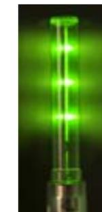

Banderola minera de balizamiento, 3.05m de altura, con luz led en la parte superior, resorte y bandera de malla en color naranja.

Especificaciones Banderola

Altura: 3.05m

Bandera: Malla en color naranja.

SWM-30B

Resorte para Bandorela

SWBULB-FR

Focos Led

Voltaje: 12 ó 24VCD

Iluminación: Intermitente

Vida del LED: 100,000 hrs.

Variedad de Colores:

Rojo

Azul

Ámbar

Verde