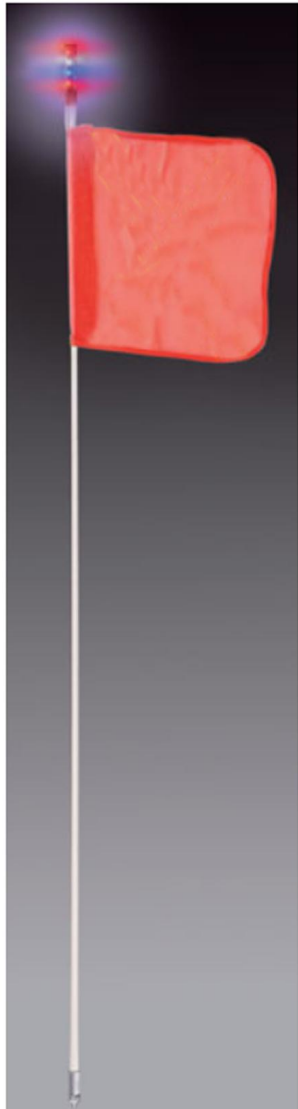

Banderola minera de balizamiento, 3.05m de altura, con luz led en la parte superior, resorte y bandera de malla en color naranja.

Especificaciones Banderola

Altura: 3.05m

Bandera: Malla en color naranja.

SWM-30B

Resorte para Bandorela

SWBULB-FR

Focos Led

Voltaje: 12 ó 24VCD

Iluminación: Intermitente

Vida del LED: 100,000 hrs.

Variedad de Colores: