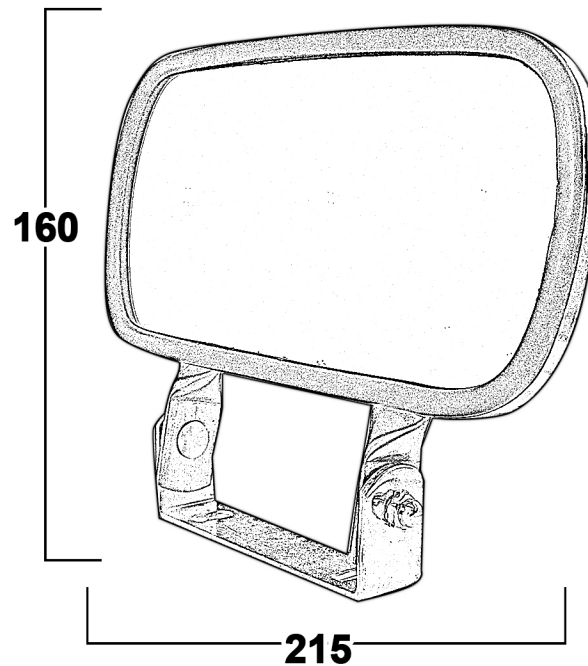

ALARMAS
ACUSTICAS
Y VISUALES

FICHA TÉCNICA DE PRODUCTO
ESPEJO RETROVISOR

XDT5

Espejo retrovisor panorámico concavo 8x4" cromado para vehículos, montacargas, etc.

Unidad: mm

ESPECIFICACIONES TÉCNICAS

Tipo	Concavo
Forma	Rectangular
Material	Espejo: Policarbonato Carcasa: Cromado
Montaje	Base para fijación