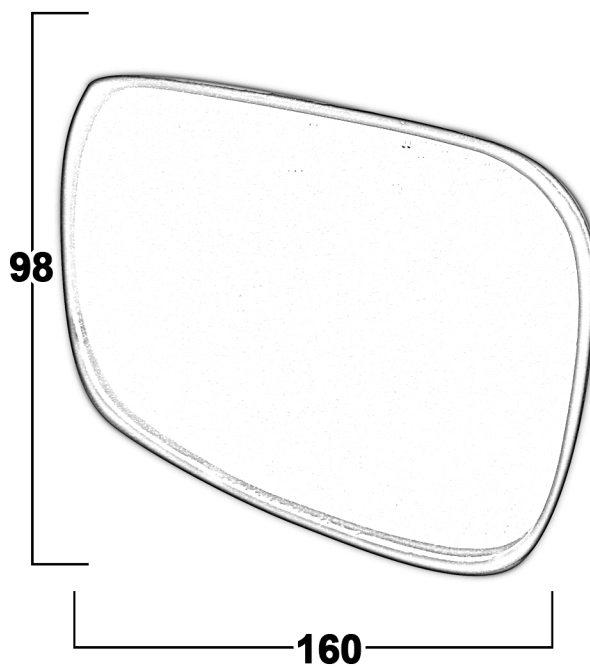

ALARMAS  
ACUSTICAS  
Y VISUALES

FICHA TÉCNICA DE PRODUCTO  
ESPEJO RETROVISOR

XDT9

Espejo retrovisor rectangular tipo Nissan 6x3" 3/4, base de plástico de ingeniería.

Unidad: mm

ESPECIFICACIONES TÉCNICAS

<b>Tipo</b>	Concavo
<b>Forma</b>	Rectangular
<b>Material</b>	Espejo: Vidrio Carcaza: Cromado
<b>Montaje</b>	Base para fijación