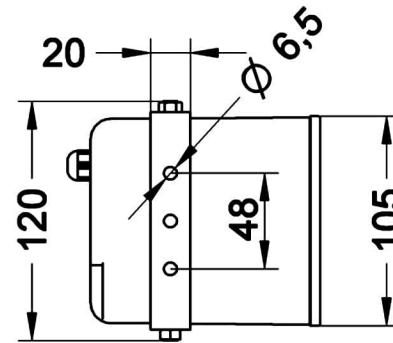

Unidad: mm

ESPECIFICACIONES TÉCNICAS

Voltaje	12-24VCD
AMP	0.13
DB	116 a 1m
Tono	32 seleccionables
IP	43
Peso	1Kg

Usos

4  **RUV 4**
Protegido contra rayos UV en exteriores

UV

4  Protegido contra objetos solidos de hasta 1mm.