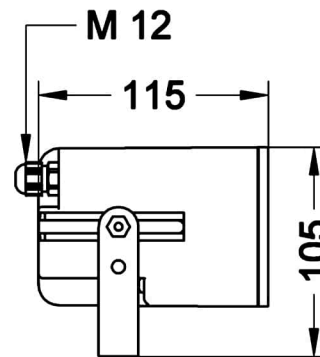

Unidad: mm

ESPECIFICACIONES TÉCNICAS

Voltaje	12-24VCD
AMP	0.13
DB	116 a 1m
Tono	32 seleccionables
IP	43
Peso	1Kg

Usos

4  **RUV 4**
Protegido contra rayos UV en exteriores

UV

4  Protegido contra objetos solidos de hasta 1mm.