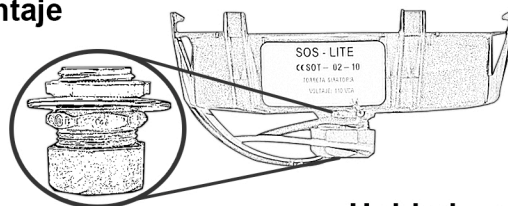

# SOT-02-10

Torrete industrial giratoria con base de plástico resistente y mica de policarbonato. Se utiliza como señalizador visual.

Incluye 3 orificios en la base y un cople galvanizado de 1/2" pulgada para montaje