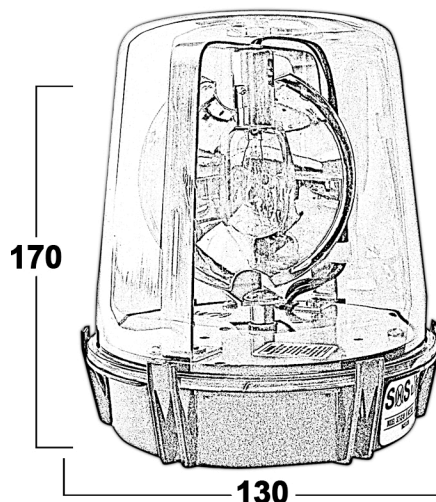

# SOT-02-10

Torrete industrial giratoria con base de plástico resistente y mica de policarbonato. Se utiliza como señalizador visual.

Incluye 3 orificios en la base y un cople galvanizado de 1/2" pulgada para montaje

### ESPECIFICACIONES TÉCNICAS

<b>Voltaje</b>	120VCA
<b>AMP</b>	0.21
<b>RPM</b>	90
<b>Foco</b>	Bulbo 25W
<b>Color</b>	   
<b>IP</b>	54